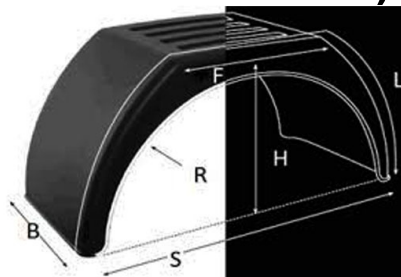

# 1/2 SPARNAI (plokščiu viršumi) (B x S x L x H x F)

5003267	✓ Sparnas ratui 260x880x1450x450x400	
5006496	✓ Sparnas ratui 450x920x1480x400x460	
5003957	✓ Sparnas ratui 510x1000x1770x550x510	
5003133	✓ Sparnas ratui 550x1150x1930x570x650	
	✓	